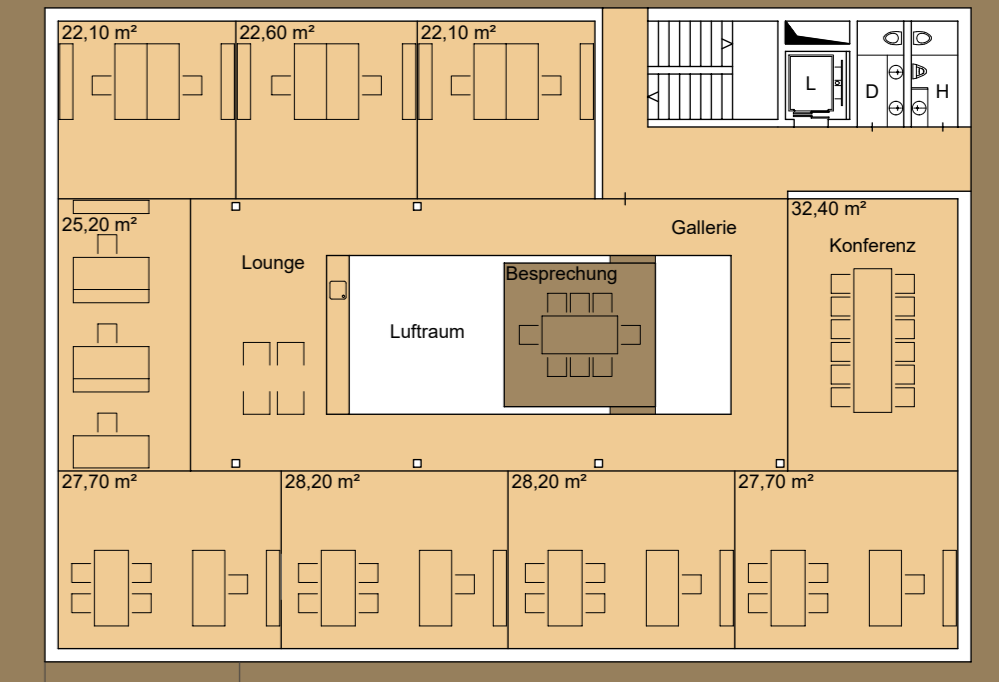

HEADQUARTER VÖGEL TRANSPORTE BLUDESCH

777777

Ansicht Nord Ansicht West Ansicht Süd Ansicht Ost

Lageplan 1:1000

Erdgeschoß

Untergeschoß

3. Obergeschoß

2. Obergeschoß

1. Obergeschoß

Schnitt A-A

Schnitt B-B

Schnitt C-C