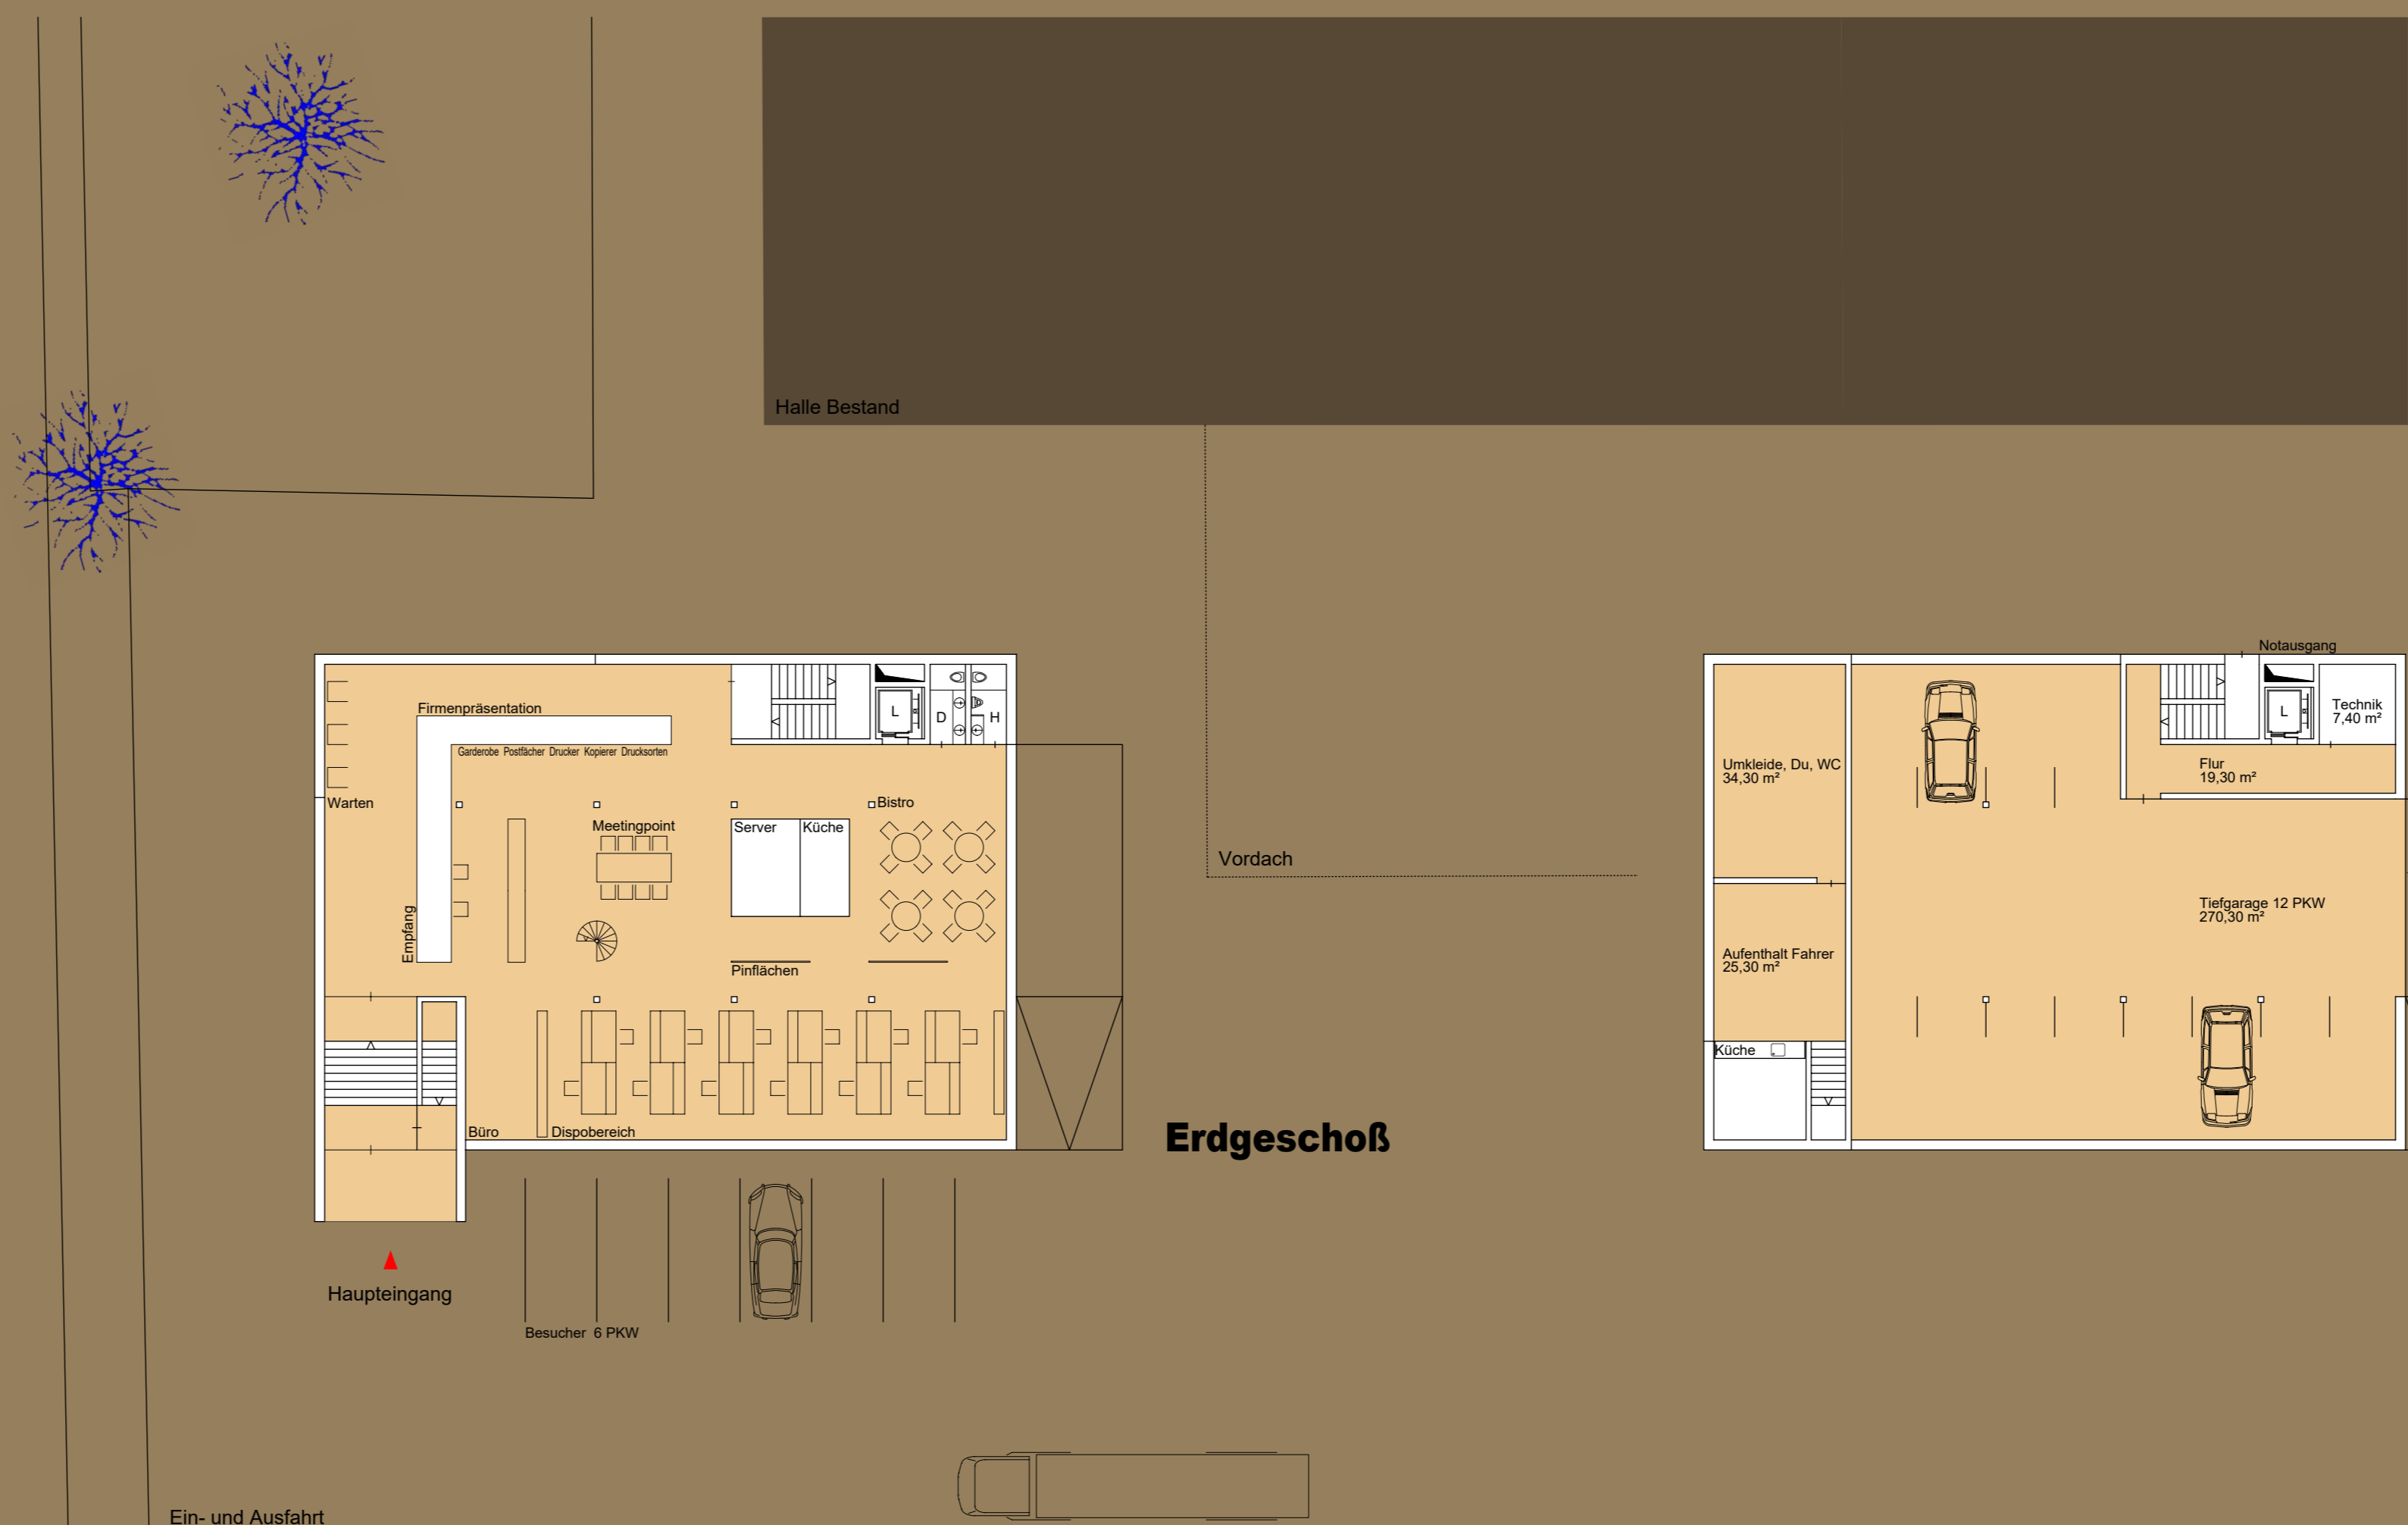

HEADQUARTER VÖGEL TRANSPORTE BLUDESCH

777777

Ansicht Nord Ansicht West Ansicht Süd Ansicht Ost

Lageplan 1:1000

Erdgeschoß

Untergeschoß

3. Obergeschoß

2. Obergeschoß

1. Obergeschoß

Schnitt A-A

Schnitt B-B

Schnitt C-C