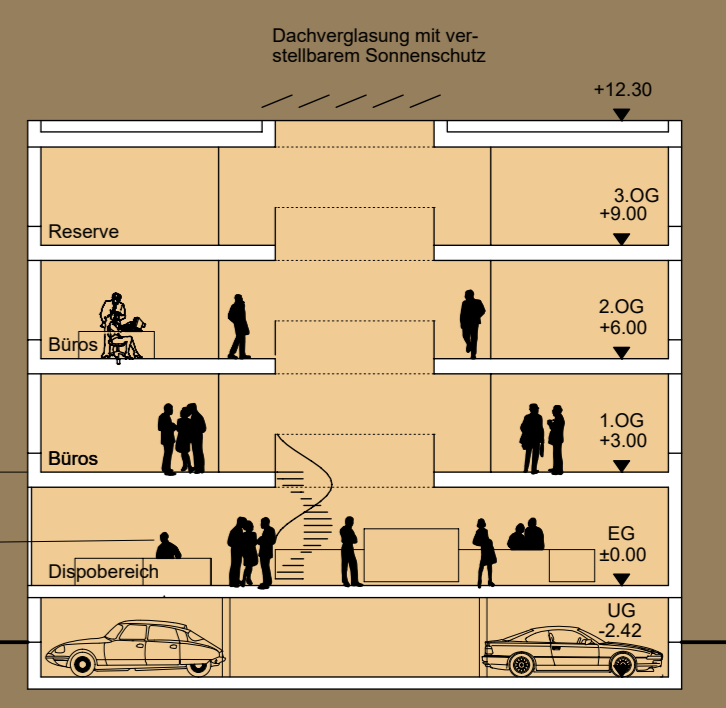

HEADQUARTER VÖGEL TRANSPORTE BLUDESCH

777777

Ansicht Nord Ansicht West Ansicht Süd Ansicht Ost

Lageplan 1:1000

Erdgeschoß

Untergeschoß

3. Obergeschoß

2. Obergeschoß

1. Obergeschoß

Schnitt A-A

Schnitt B-B

Schnitt C-C