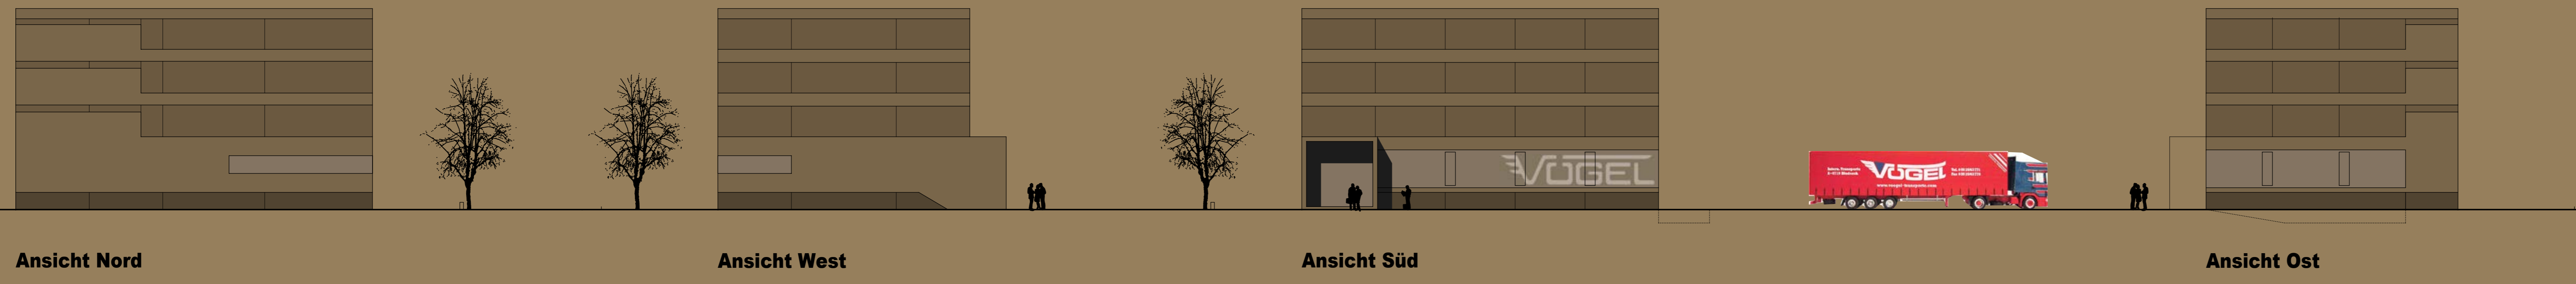

HEADQUARTER VÖGEL TRANSPORTE BLUDESCH

777777

Ansicht Nord Ansicht West Ansicht Süd Ansicht Ost

Lageplan 1:1000

Erdgeschoß

Untergeschoß

3. Obergeschoß

2. Obergeschoß

1. Obergeschoß

Schnitt A-A

Schnitt B-B

Schnitt C-C