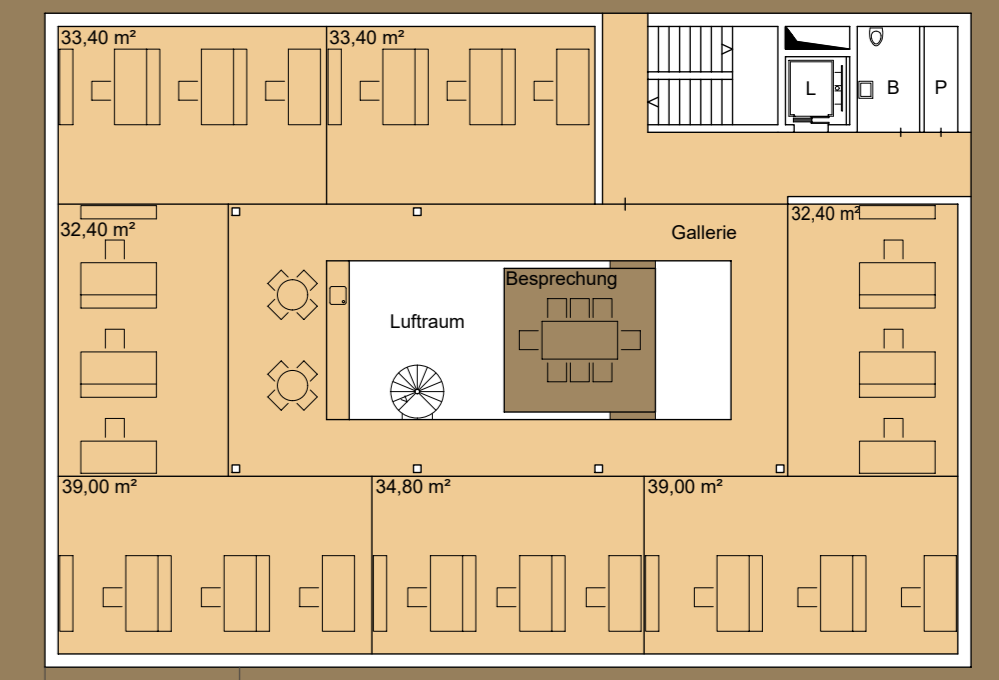

HEADQUARTER VÖGEL TRANSPORTE BLUDESCH

777777

Ansicht Nord Ansicht West Ansicht Süd Ansicht Ost

Lageplan 1:1000

Erdgeschoß

Untergeschoß

3. Obergeschoß

2. Obergeschoß

1. Obergeschoß

Schnitt A-A

Schnitt B-B

Schnitt C-C