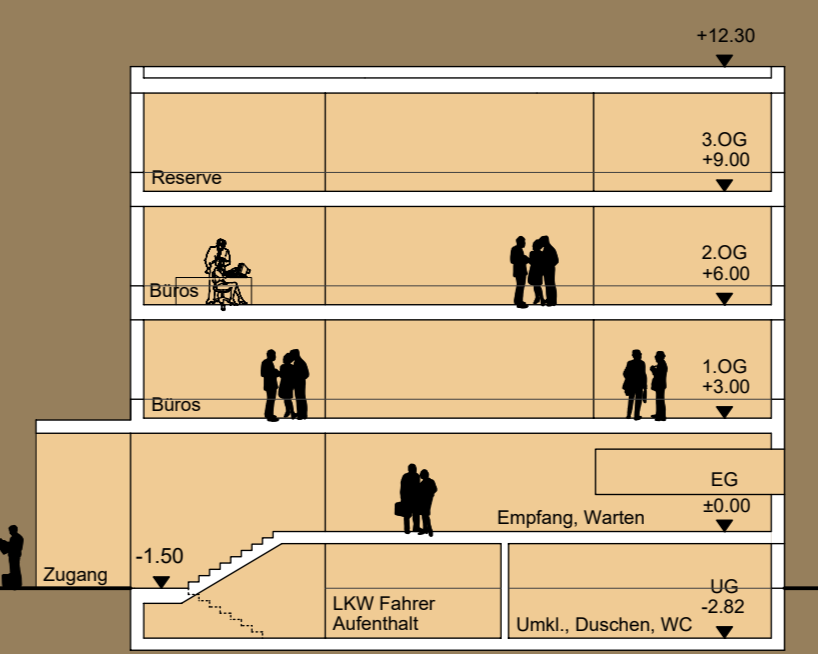

HEADQUARTER VÖGEL TRANSPORTE BLUDESCH

777777

Ansicht Nord Ansicht West Ansicht Süd Ansicht Ost

Lageplan 1:1000

Erdgeschoß

Untergeschoß

3. Obergeschoß

2. Obergeschoß

1. Obergeschoß

Schnitt A-A

Schnitt B-B

Schnitt C-C