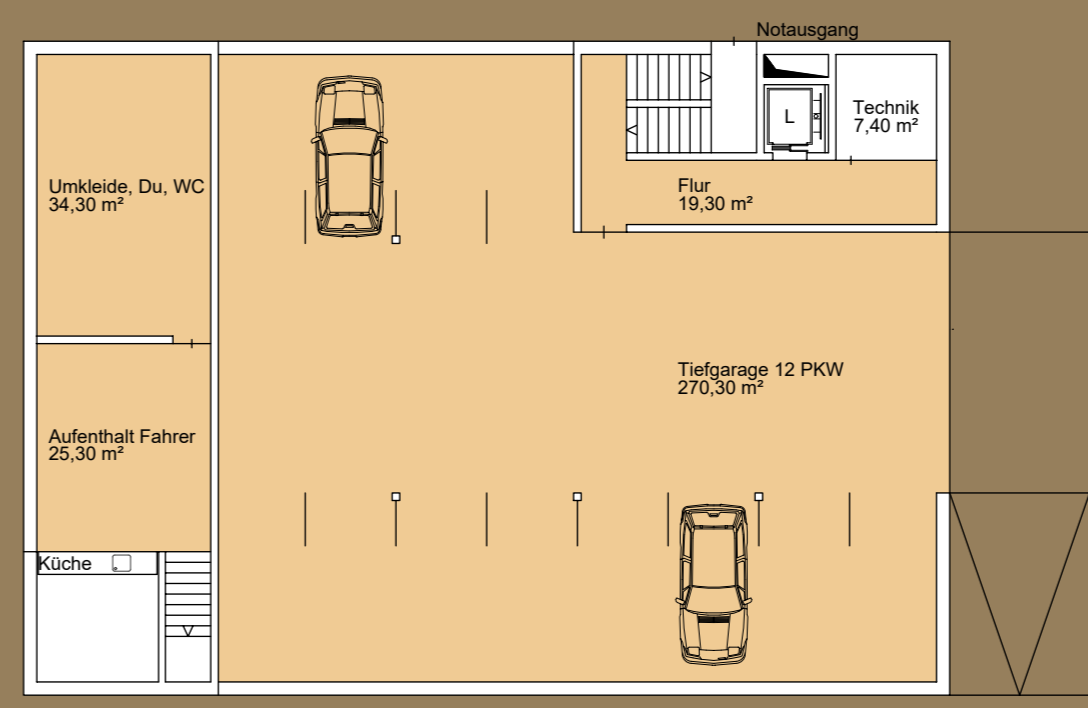

HEADQUARTER VÖGEL TRANSPORTE BLUDESCH

777777

Ansicht Nord Ansicht West Ansicht Süd Ansicht Ost

Lageplan 1:1000

Erdgeschoß

Untergeschoß

3. Obergeschoß

2. Obergeschoß

1. Obergeschoß

Schnitt A-A

Schnitt B-B

Schnitt C-C