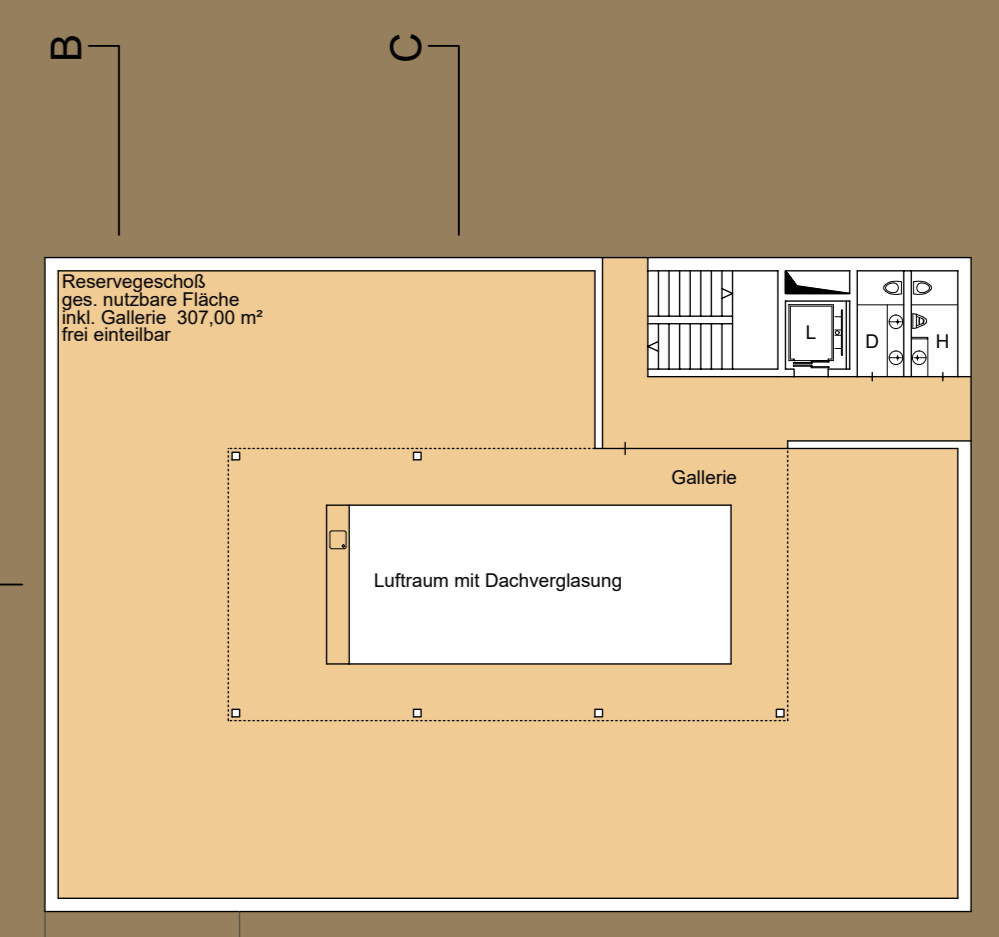

HEADQUARTER VÖGEL TRANSPORTE BLUDESCH

777777

Ansicht Nord Ansicht West Ansicht Süd Ansicht Ost

Lageplan 1:1000

Erdgeschoß

Untergeschoß

3. Obergeschoß

2. Obergeschoß

1. Obergeschoß

Schnitt A-A

Schnitt B-B

Schnitt C-C