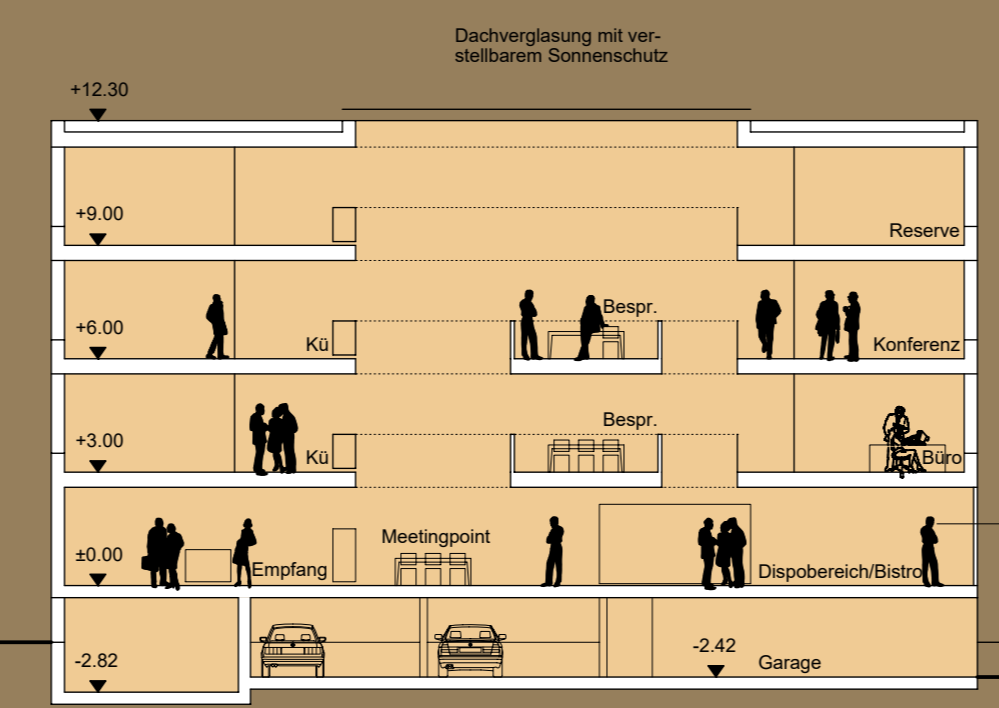

HEADQUARTER VÖGEL TRANSPORTE BLUDESCH

777777

Ansicht Nord Ansicht West Ansicht Süd Ansicht Ost

Lageplan 1:1000

Erdgeschoß

Untergeschoß

3. Obergeschoß

2. Obergeschoß

1. Obergeschoß

Schnitt A-A

Schnitt B-B

Schnitt C-C